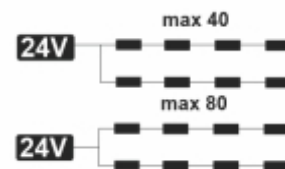

ПОДКЛЮЧЕНИЕ

Упаковочная информация

Упаковка	В цепи	В пакете	В коробке
Количество	20 шт	200 шт	1200 шт
Вес	0,3 кг	3,15 кг	18,9 кг