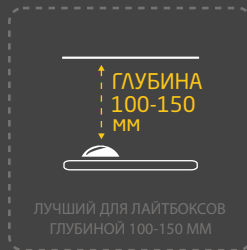

### ТЕХНИЧЕСКАЯ ИНФОРМАЦИЯ

Тип кристалла	2835
Рабочее напряжение	24V DC
Цветовая температура	6500 K
Угол рассеивания	165°
Класс защиты	IP 67
Расстояние ЦЦ	260 мм
Рабочая температура	-30°C + 50°C
Доступные цвета	●
Мощность	1,08 Вт
Световой поток	189 Лм

### РАЗМЕРЫ