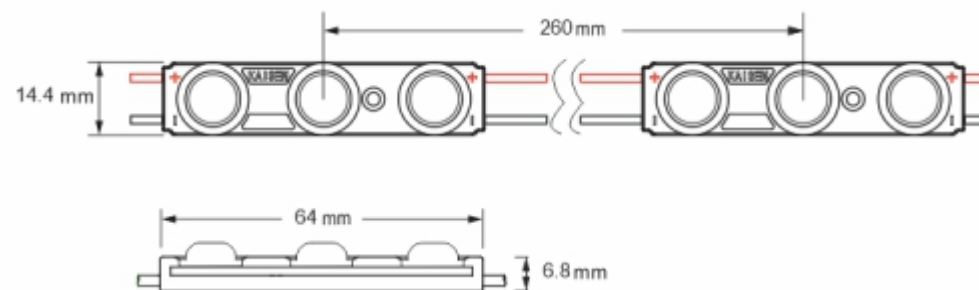

### ТЕХНИЧЕСКАЯ ИНФОРМАЦИЯ

Тип кристалла	2835
Рабочее напряжение	24V DC
Цветовая температура	6500 K
Угол рассеивания	165°
Класс защиты	IP 67
Расстояние ЦЦ	260 мм
Рабочая температура	-30°C + 50°C
Доступные цвета	●
Мощность	1,08 Вт
Световой поток	189 Лм

### РАЗМЕРЫ