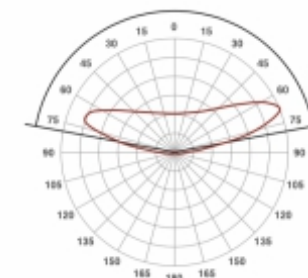

### ТЕХНИЧЕСКАЯ ИНФОРМАЦИЯ

Тип кристалла	2835
Рабочее напряжение	24V DC
Цветовая температура	6500 K
Угол рассеивания	165°
Класс защиты	IP 67
Расстояние ЦЦ	260 мм
Рабочая температура	-30°C + 50°C
Доступные цвета	●
Мощность	1,08 Вт
Световой поток	189 Лм

### ГРАФИК РАСПРЕДЕЛЕНИЯ СВЕТА Угол рассеивания 165°

### РАЗМЕРЫ